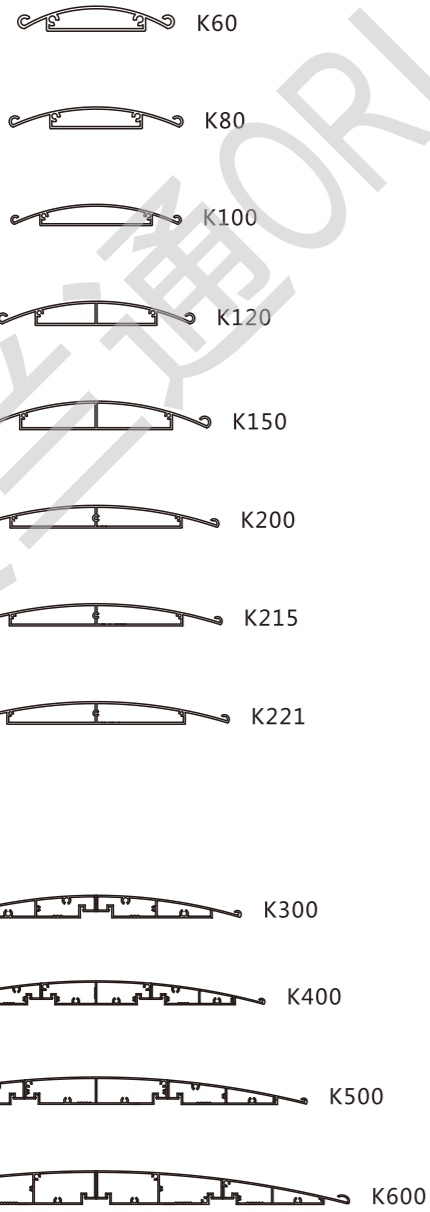

吊牌系列

弧面主型材

双面塑料封盖

双面窄型铝封盖

配套型材

辅料

横向吊牌

K60 组合

产品型号	推荐尺寸
C03P0101	60x365
C03P0102	60x400
C03P0103	60x510
C03P0104	60x610

K80 组合

产品型号	推荐尺寸
C03P0201	80x400
C03P0202	80x510
C03P0203	80x610
C03P0204	80x760

吊牌系列

K100 组合

产品型号	推荐尺寸
C03P0301	100x530
C03P0302	100x610
C03P0303	100x710
C03P0304	100x810

K120 组合

产品型号	推荐尺寸
C03P0401	120x560
C03P0402	120x660
C03P0403	120x760
C03P0404	120x860

K150 组合

产品型号	推荐尺寸
C03P0501	150x580
C03P0502	150x710
C03P0503	150x840
C03P0504	150x970

K200 组合

产品型号	推荐尺寸
C03P0601	200x510
C03P0602	200x660
C03P0603	200x810
C03P0604	200x970