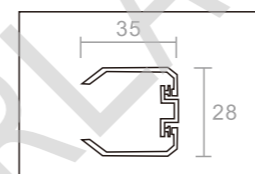

挂墙式

超薄灯箱系列

- C05D0110
- C05D0111
- C05D0112

1. L x H x W
2. 1227x889x28
   - 889x632x28
   - 642x458x28