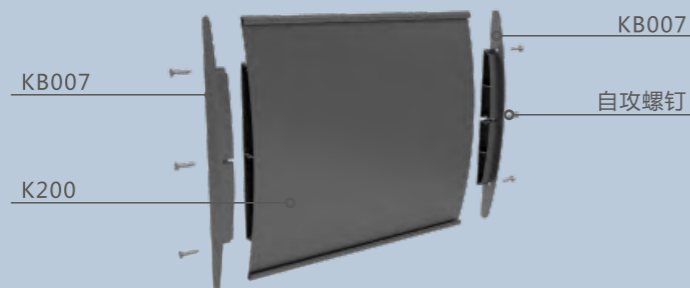

贴墙牌系列

K150 组合

产品型号	推荐尺寸 L x H
C03A0301	150x50
C03A0302	150x75
C03A0304	150x100
C03A0307	150x125
C03A0309	150x150
C03A0311	150x200
C03A0313	150x210

K200 组合

产品型号	推荐尺寸 L x H
C03A0401	200x50
C03A0402	200x75
C03A0403	200x100
C03A0405	200x125
C03A0406	200x150
C03A0408	200x200
C03A0410	200x250
C03A0412	200x300
C03A0415	200x400
C03A0416	200x400