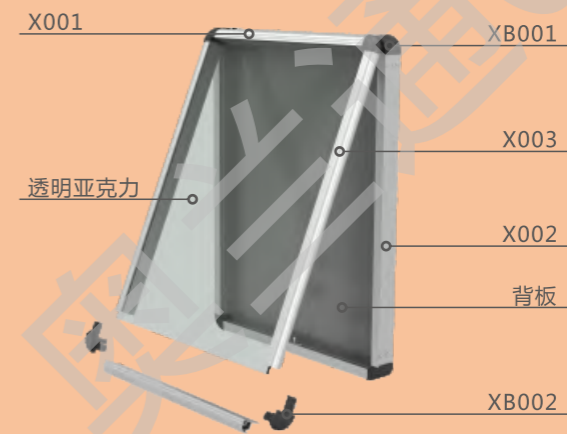

组合 2

产品型号	画面尺寸
C04A0101	210x297
C04A0201	
C04A0301	297x420
C04A0501	420x594
C04A0601	594x841
C04A0701	182x237

宣传栏系列

宣传栏系列

主型材

辅料

结构

灯箱系统