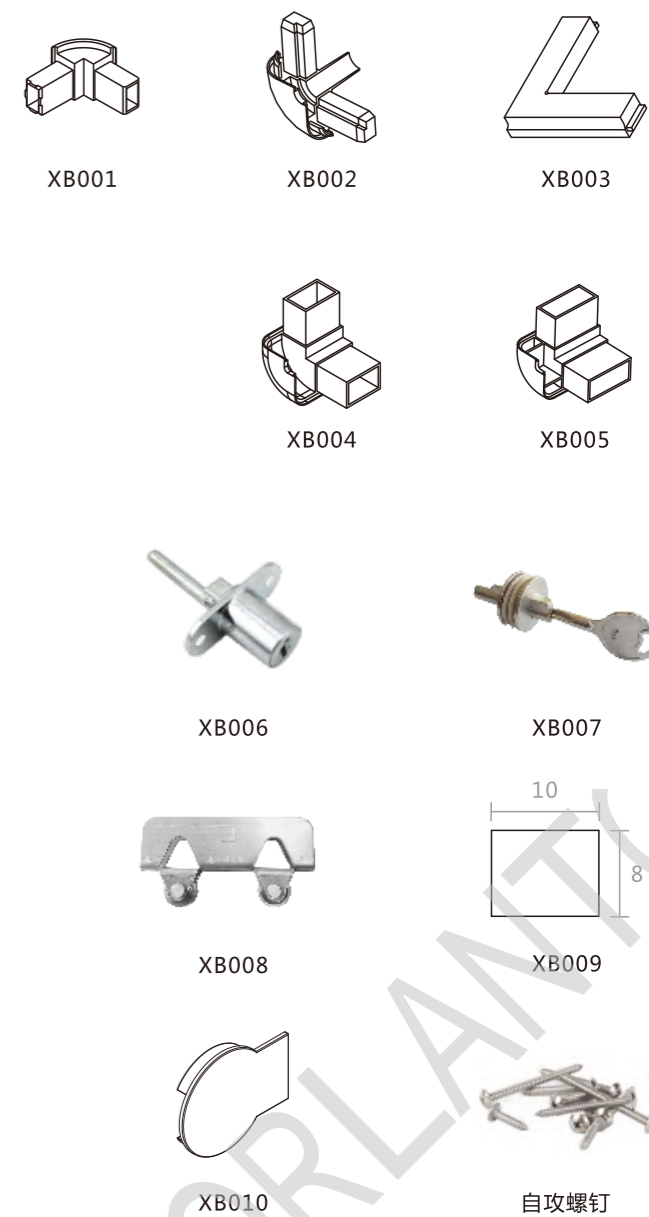

组合 2

产品型号	画面尺寸
C04A0101	210x297
C04A0201	
C04A0301	297x420
C04A0501	420x594
C04A0601	594x841
C04A0701	182x237

宣传栏系列

宣传栏系列

主型材

辅料

结构

灯箱系统