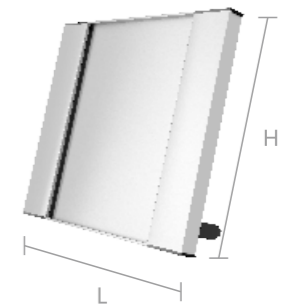

横向台牌

组合 1

产品型号 推荐尺寸

产品型号	推荐尺寸 L x H
C06F0101	103x140
C06F0102	123x140
C06F0201	103x140
C06F0202	123x140
C06F0301	153x190
C06F0302	183x190
C06F0401	203x240
C06F0402	253x240
C06F0403	283x240

组合 2

产品型号 推荐尺寸

产品型号	推荐尺寸 L x H
C06F0501	203x250
C06F0502	253x250
C06F0503	300x250
C06F0601	218x256
C06F0602	283x256
C06F0603	353x256
C06F0701	303x340
C06F0702	353x340
C06F0703	423x340