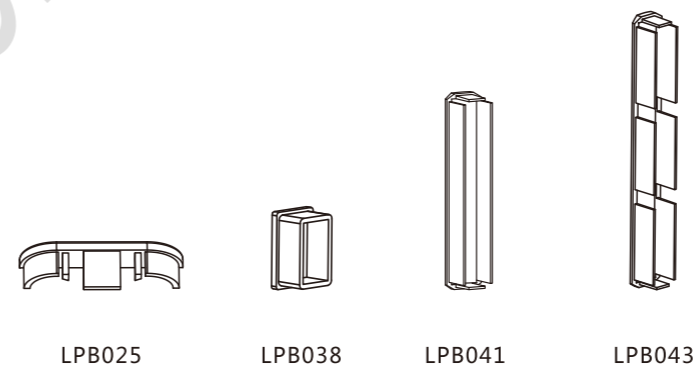

边框型材

双面塑料边框

塑料封盖

辅料

双面胶

自攻螺钉

组合 1

产品型号	推荐尺寸
C01B0101	L x H 160x280
C01B0102	220x320
C01B0103	320x320
C01B0104	254x381