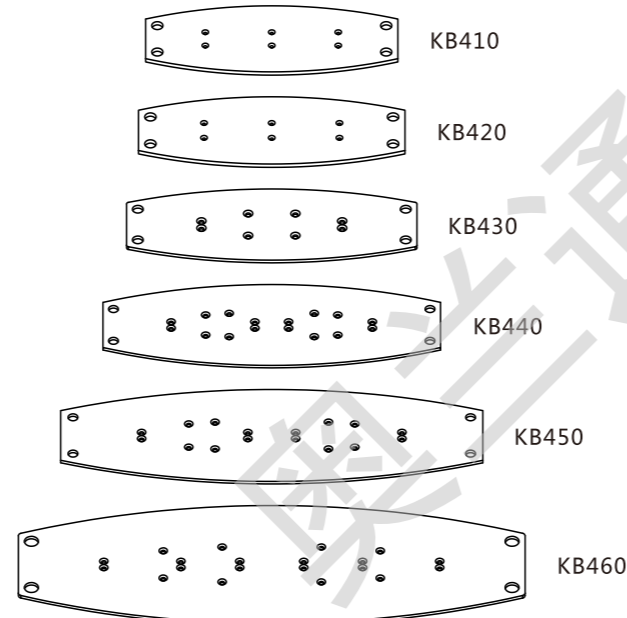

双面宽型铝封盖

双面窄型铝封盖

双面立牌窄型底板

双面立牌宽型底板

配套型材

双面立牌系列

辅料

自攻螺钉