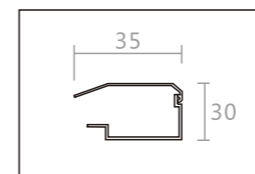

- C05D0110
- C05D0111
- C05D0112

外观尺寸

- L x H x W
- 1227x889x28
 - 889x632x28
 - 642x458x28

产品型号

- C05D0101
- C05D0102
- C05D0103

外观尺寸

- L x H x W
- 1227x889x28
 - 889x632x28
 - 642x458x28

挂墙式