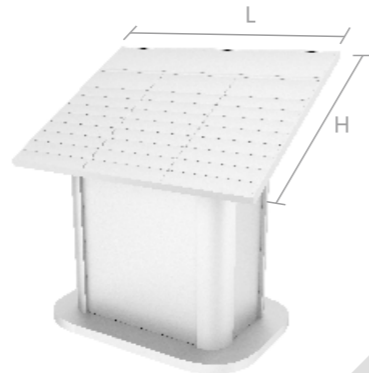

大堂牌系列

面板型材

主型材

配件

组合 1

产品型号 推荐尺寸

C01G0101 1070x842

组合 2