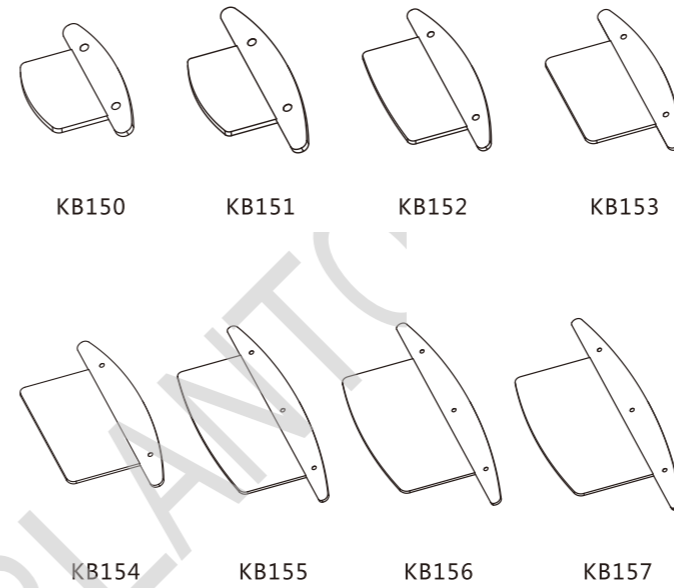

多种组合

产品型号 推荐尺寸

C03F0501	900x686
C03F0502	1200x1038
C03F0503	1000x1200
C03F0504	1200x1591

T 型牌系列

T型台牌系列

弧面主型材

单面塑料封盖

T型台牌底座