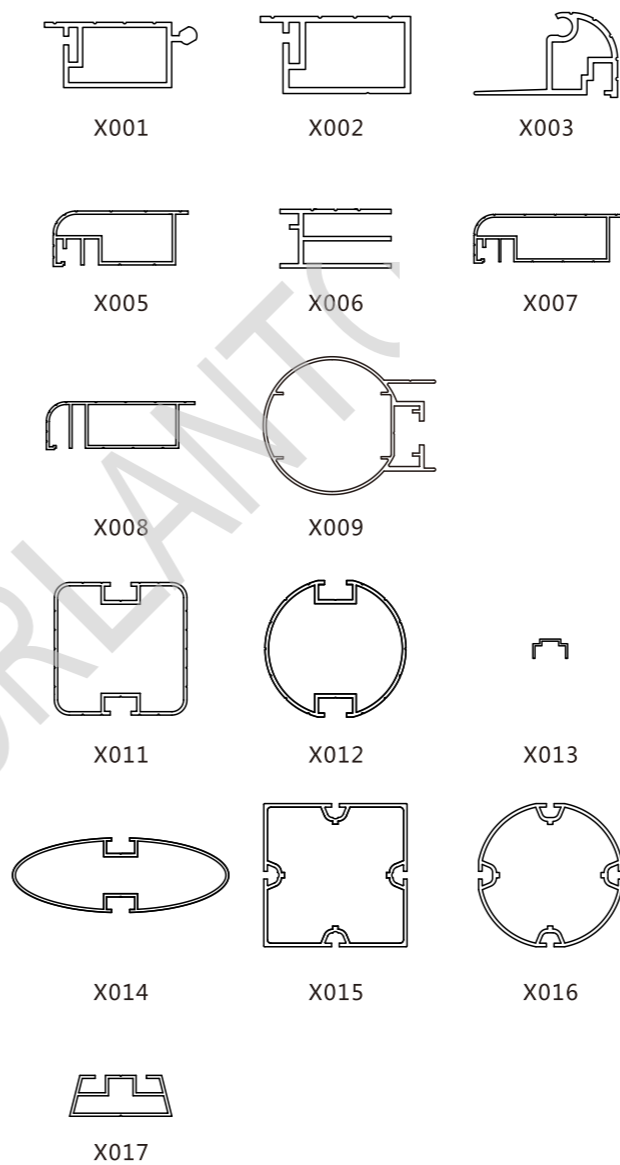

组合 2

产品型号	画面尺寸
C04A0101	210x297
C04A0201	
C04A0301	297x420
C04A0501	420x594
C04A0601	594x841
C04A0701	182x237

宣传栏系列

宣传栏系列

主型材

辅料

结构

灯箱系统