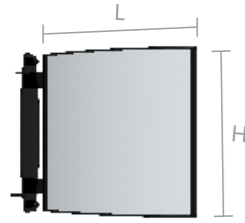

侧挑牌系列

K200 组合

产品型号 推荐尺寸

产品型号	推荐尺寸
C03C0401	L x H 200x200
C03C0402	200x250