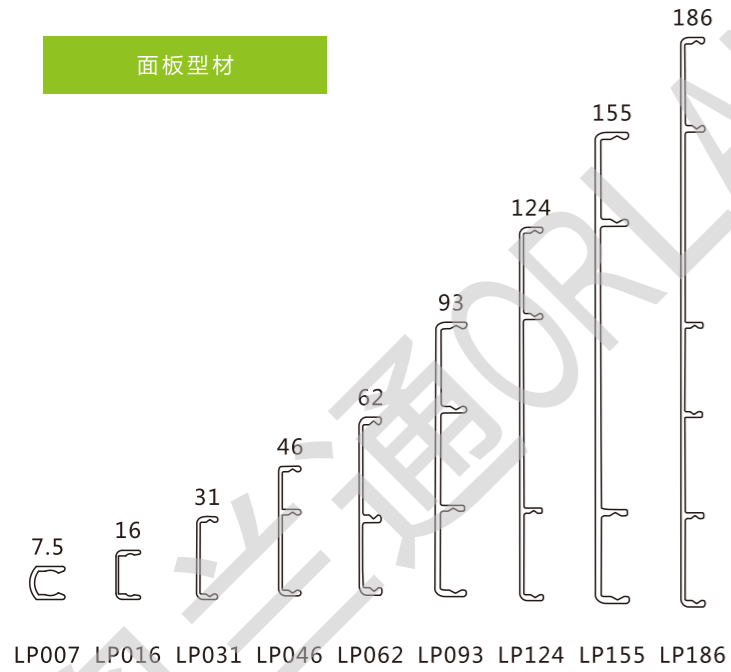

大堂牌系列

面板型材

主型材

配件

组合 1

产品型号 推荐尺寸

C01G0101 1070x842

组合 2

产品型号 推荐尺寸

C01G0201 1070x842

弧面系统

CAMBERED BRAND SYSTEM