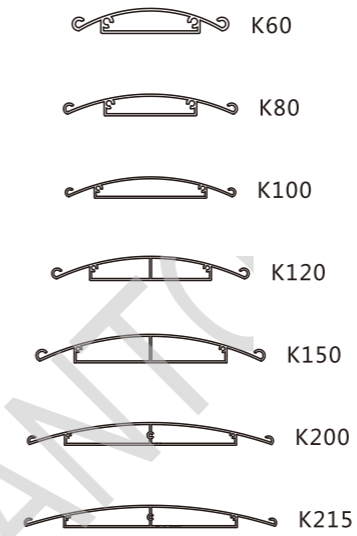

L 型台牌系列

弧面主型材