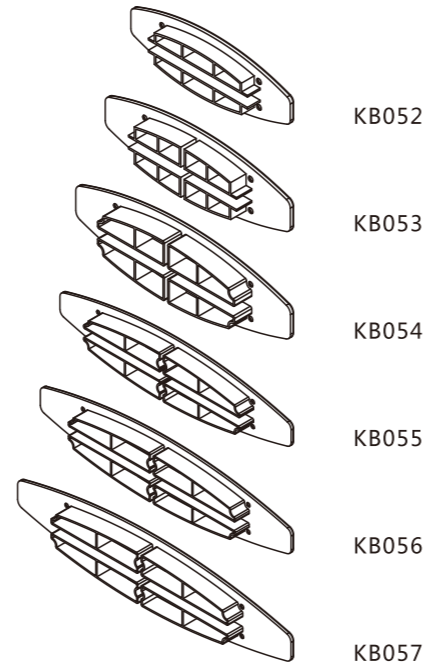

侧挑牌系列

弧面主型材

单面塑料封盖

双面塑料封盖

附墙座

附墙板

辅料

自攻螺钉

A型侧挑牌

K100 组合

产品型号	推荐尺寸
C03C0101	L x H 100x120
C03C0102	100x140

K120 组合

产品型号	推荐尺寸
C03C0201	L x H 120x120
C03C0202	120x140

K150 组合

产品型号	推荐尺寸
C03C0301	L x H 150x150
C03C0302	150x170

侧挑牌系列