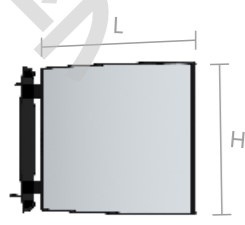

A型侧挑牌

K100 组合

产品型号	推荐尺寸
C03C0101	L x H 100x120
C03C0102	100x140

K120 组合

产品型号	推荐尺寸
C03C0201	L x H 120x120
C03C0202	120x140

K150 组合

产品型号	推荐尺寸
C03C0301	L x H 150x150
C03C0302	150x170

侧挑牌系列

K200 组合

产品型号 推荐尺寸

产品型号	推荐尺寸
C03C0401	L x H 200x200
C03C0402	200x250

K215 组合

产品型号 推荐尺寸

产品型号	推荐尺寸
C03C0501	L x H 215x200
C03C0502	215x297

K221 组合

产品型号 推荐尺寸