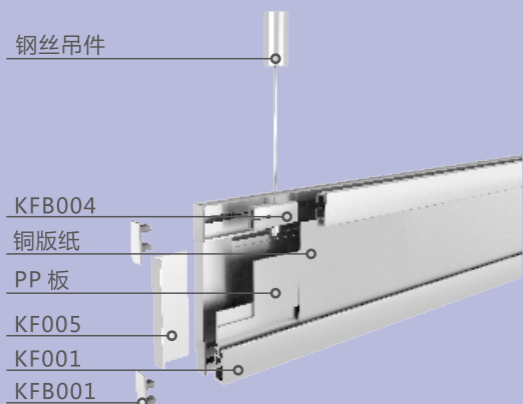

KF系统主型材

配件

钢丝吊件

吊牌扣件