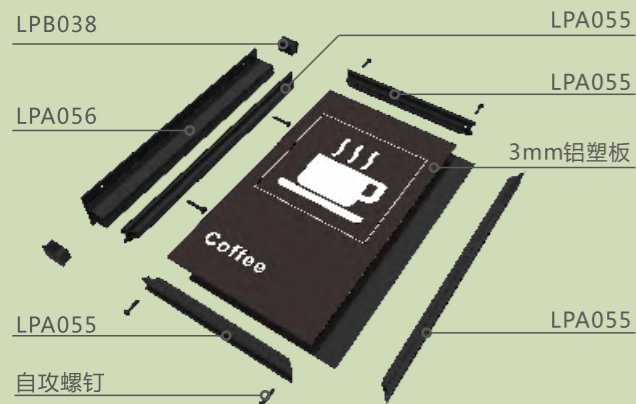

组合 2

产品型号	推荐尺寸
C01B0201	L x H 160x280
C01B0202	220x320
C01B0203	320x320
C01B0204	254x381