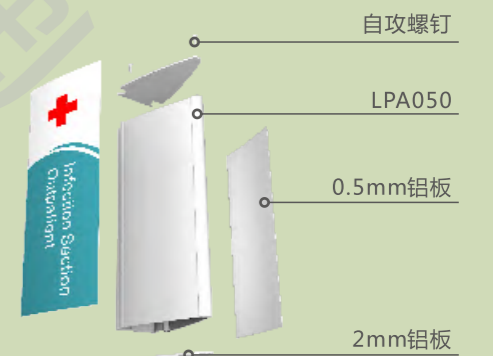

组合 2

产品型号	推荐尺寸
C01B0201	L x H 160x280
C01B0202	220x320
C01B0203	320x320
C01B0204	254x381