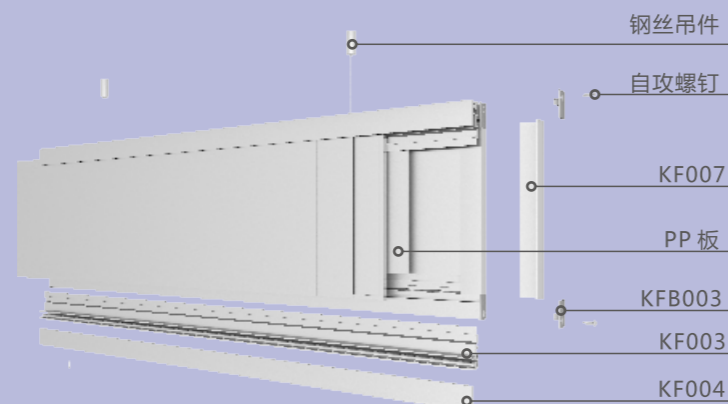

钢丝吊件

辅料

自攻螺钉

80 组合

产品型号 推荐尺寸

C06H0101 L x H
1004x540

展示系统

DISPLAY SYSTEM