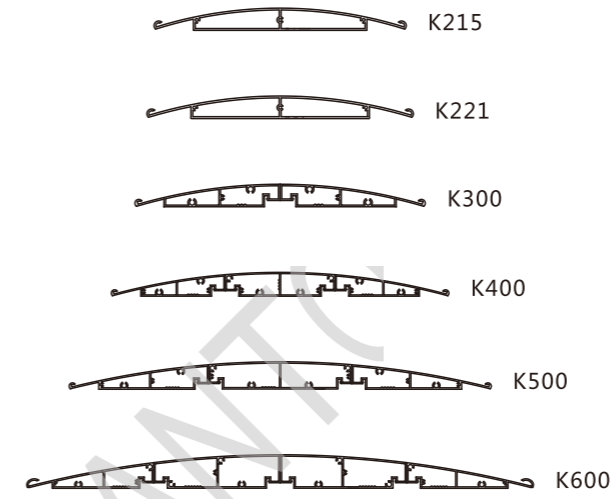

产品型号	推荐尺寸
C03M2101	221x1200
C03M2201	221x1250
C03M2301	221x1600
C03M2501	221x1488

K300 组合

产品型号	推荐尺寸
C03M3101	300x1630
C03M3301	300x1515
C03M3501	300x1715

三面立牌系列

三面立牌系列

弧面主型材

三面铝封盖

三面立牌底板