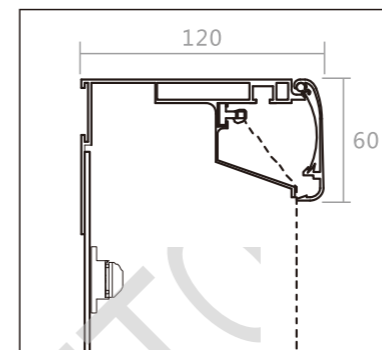

布饰立式灯箱

产品型号	外观尺寸
	L x H x W
C05E0207	800x2000x80
C05E0208	1000x2200x80

产品型号	外观尺寸
	L x H x W
C05E0209	800x2000x80
C05E0210	1000x2200x80

拉布灯箱系列

拉布灯箱系列

组合 1

产品型号：C05B0101
外观尺寸：3000x800x120

组合 2