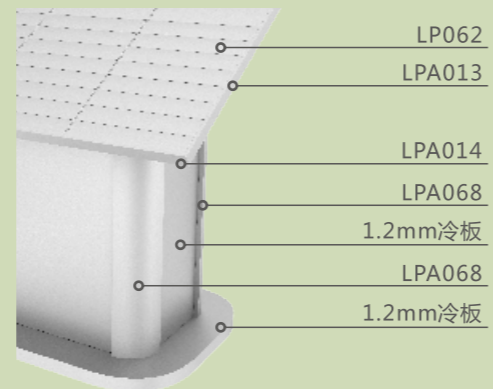

大堂牌系列

面板型材

主型材

配件

组合 1

产品型号 推荐尺寸

C01G0101 1070x842

组合 2

产品型号 推荐尺寸

C01G0201 1070x842

弧面系统

CAMBERED BRAND SYSTEM