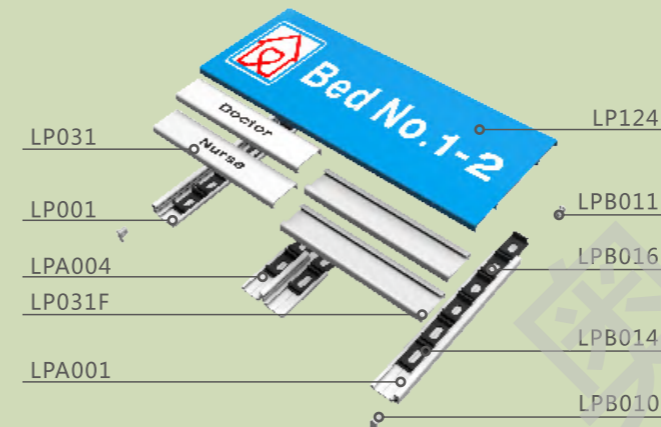

贴墙牌系列

辅料

组合 1

产品型号	推荐尺寸
	L x H
C01A0101	106x62
C01A0102	131x62
C01A0103	156x62
C01A0104	186x62
C01A0201	99x93
C01A0202	130x93
C01A0203	160x93
C01A0204	190x93
C01A0401	161x155
C01A0402	195x155
C01A0403	225x155
C01A0404	255x155
C01A0501	192x186
C01A0502	260x186
C01A0503	290x186
C01A0504	320x186