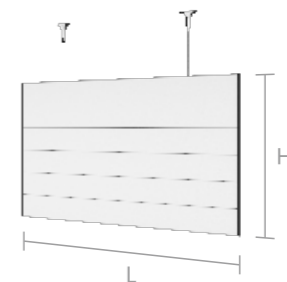

组合 3

产品型号	推荐尺寸
C01E0301	L x H 600x372
C01E0302	570x248
C01E0303	650x310
C01E0304	650x310