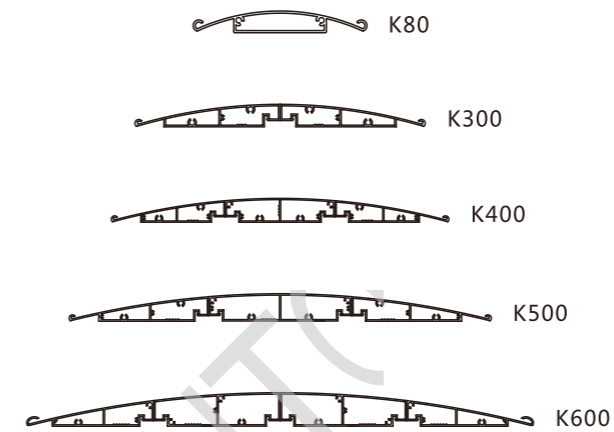

产品型号 推荐尺寸

产品型号	推荐尺寸
C03E0601	H x L 221x250
C03E0602	221x280
C03E0603	221x350
C03E0604	221x400

索引牌系列

索引牌系列

弧面主型材

封盖

配套型材

辅料