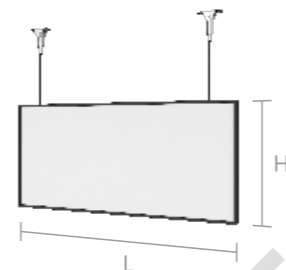

边框型材

钢丝吊件

配件

辅料

双面胶

自攻螺钉

组合 1

产品型号	推荐尺寸
C01E0101	L x H 420x200
C01E0102	360x250
C01E0103	500x300
C01E0104	1000x420