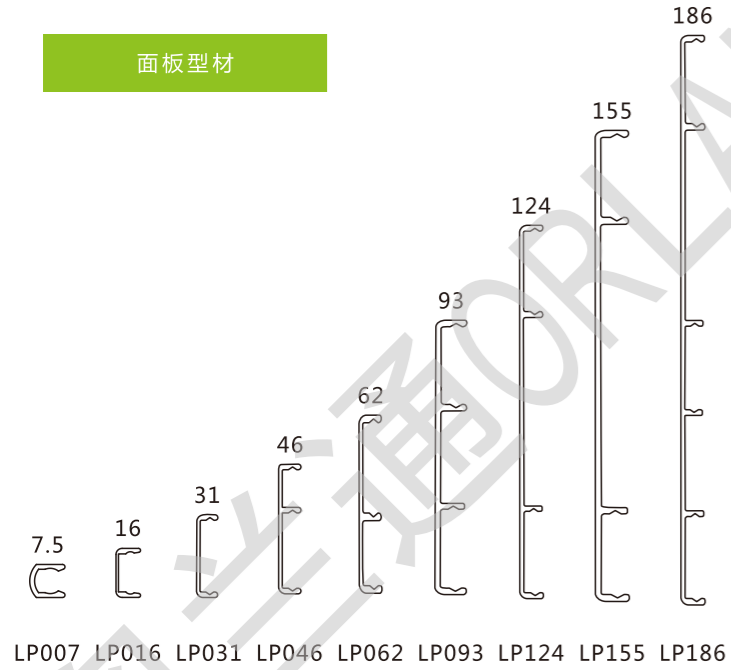

贴墙牌系列

面板型材

插槽型材

插槽面板

边轨型材

塑料边框

配件

贴墙牌系列

辅料

组合 1

产品型号	推荐尺寸
	L x H
C01A0101	106x62
C01A0102	131x62
C01A0103	156x62
C01A0104	186x62
C01A0201	99x93
C01A0202	130x93
C01A0203	160x93
C01A0204	190x93
C01A0401	161x155
C01A0402	195x155
C01A0403	225x155
C01A0404	255x155
C01A0501	192x186
C01A0502	260x186
C01A0503	290x186
C01A0504	320x186