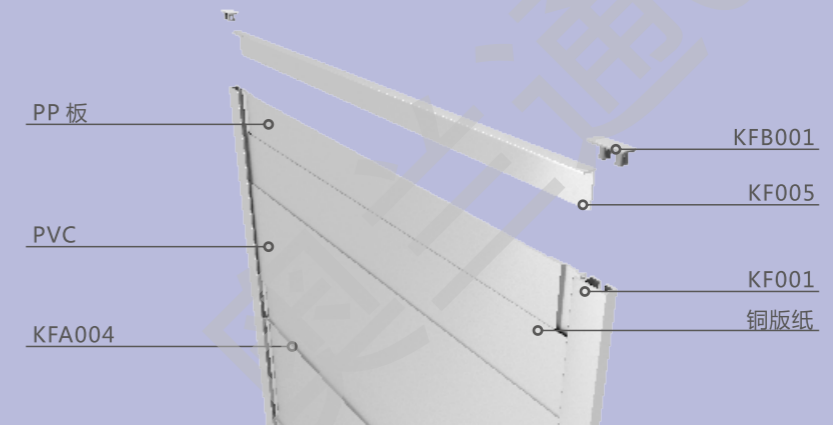

索引牌系列

索引牌系列

KF系统主型材

配件

辅料

组合 1

产品型号 推荐尺寸

产品型号	推荐尺寸 L x H
C06C0101	283x266
C06C0102	283x316
C06C0103	283x372
C06C0104	283x430
C06C0105	283x580