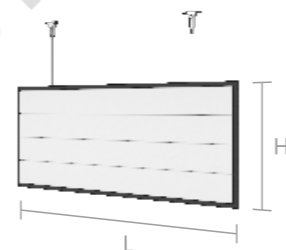

吊牌系列

面板型材

边轨型材

边框型材

钢丝吊件

配件

辅料

组合 1

产品型号	推荐尺寸
C01E0101	L x H 420x200
C01E0102	360x250
C01E0103	500x300
C01E0104	1000x420

组合 2

产品型号	推荐尺寸
C01E0201	L x H 570x268
C01E0202	465x361
C01E0203	380x220
C01E0204	650x330

组合 3

产品型号	推荐尺寸
C01E0301	L x H 600x372
C01E0302	570x248
C01E0303	650x310
C01E0304	650x310