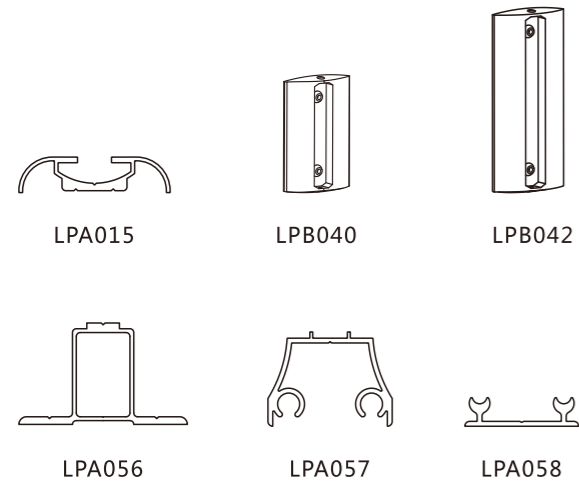

侧挑牌系列

侧挑牌系列

面板型材

附墙座型材

三角座型材

三角封盖

三角座插板

科室牌型材

边框型材

双面塑料边框

塑料封盖

辅料

双面胶

自攻螺钉

组合 1

产品型号	推荐尺寸
C01B0101	L x H 160x280
C01B0102	220x320
C01B0103	320x320
C01B0104	254x381