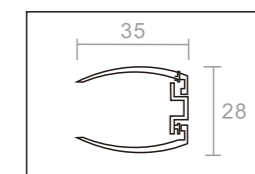

- C05D0110
- C05D0111
- C05D0112

外观尺寸

- L x H x W
- 1227x889x28
 - 889x632x28
 - 642x458x28

产品型号

- C05D0101
- C05D0102
- C05D0103

外观尺寸

- L x H x W
- 1227x889x28
 - 889x632x28
 - 642x458x28

挂墙式