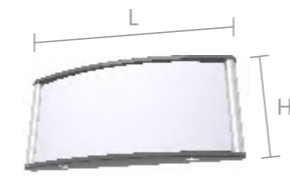

自攻螺钉

竖向贴墙牌

K100 组合

产品型号	推荐尺寸 L x H
C03A0101	100x50
C03A0102	100x75
C03A0103	100x100
C03A0105	100x125
C03A0107	100x150
C03A0109	100x200

K120 组合

产品型号	推荐尺寸 L x H
C03A0201	120x50
C03A0202	120x75
C03A0203	120x100
C03A0205	120x125
C03A0207	120x150
C03A0209	120x175
C03A0210	120x200