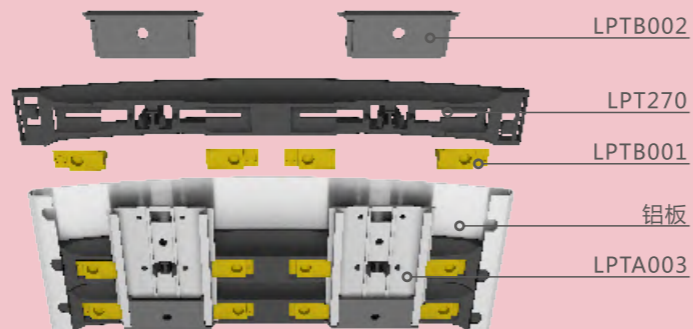

贴墙牌系列

支撑条

配套型材

配件

辅料

双面胶

贴墙牌系列

组合 1