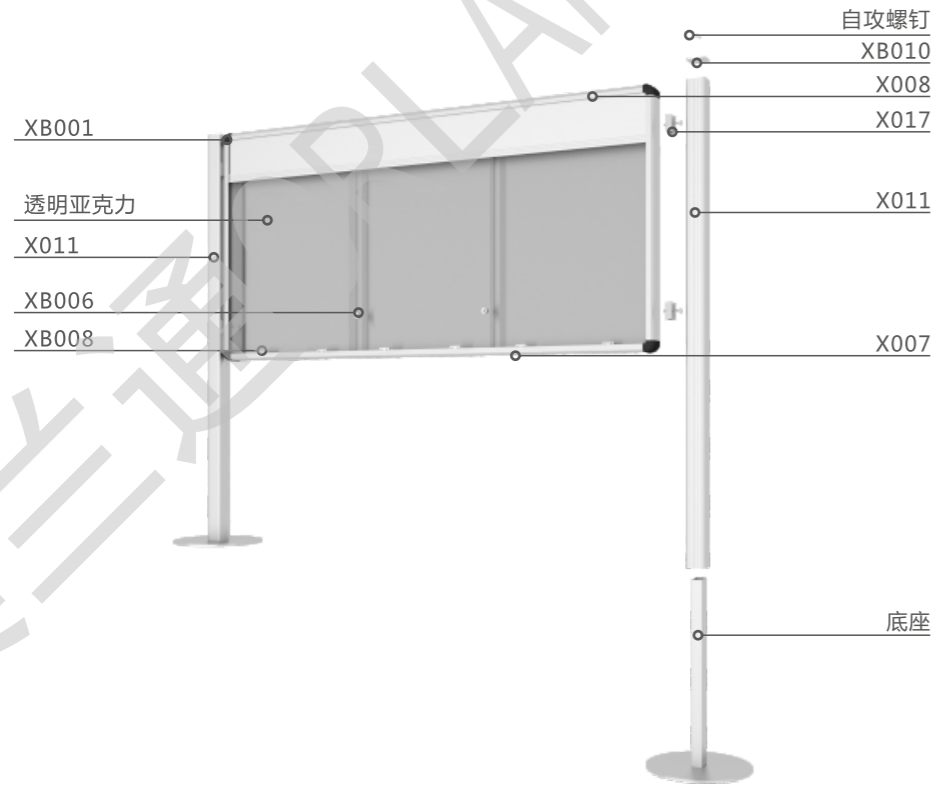

型号	尺寸
	L x H
JB015	20x17
JB016	22x14
JB017	27x25
JB018	38x25
JB019	32x26.5

配件

辅料

产品

组合 1

产品型号	画面尺寸
C04A0102	210x297
C04A0202	
C04A0302	297x420
C04A0401	420x594
C04A0502	594x841
C04A0602	182x237
C04A0702	

镜框系列

组合 2

产品型号	画面尺寸
C04A0101	210x297
C04A0201	
C04A0301	297x420
C04A0501	420x594
C04A0601	594x841
C04A0701	182x237

宣传栏系列

宣传栏系列

主型材

辅料

结构

灯箱系统