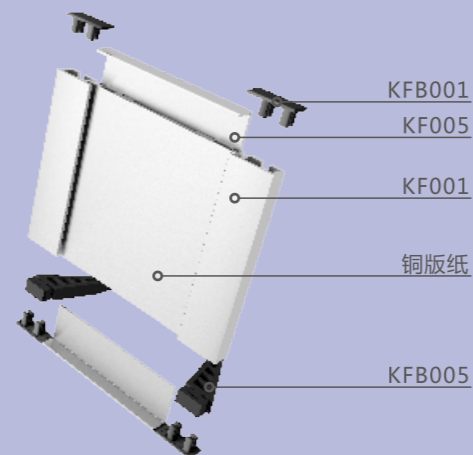

横向台牌

组合 1

产品型号 推荐尺寸

产品型号	推荐尺寸 L x H
C06F0101	103x140
C06F0102	123x140
C06F0201	103x140
C06F0202	123x140
C06F0301	153x190
C06F0302	183x190
C06F0401	203x240
C06F0402	253x240
C06F0403	283x240

组合 2

产品型号 推荐尺寸

产品型号	推荐尺寸 L x H
C06F0501	203x250
C06F0502	253x250
C06F0503	300x250
C06F0601	218x256
C06F0602	283x256
C06F0603	353x256
C06F0701	303x340
C06F0702	353x340
C06F0703	423x340