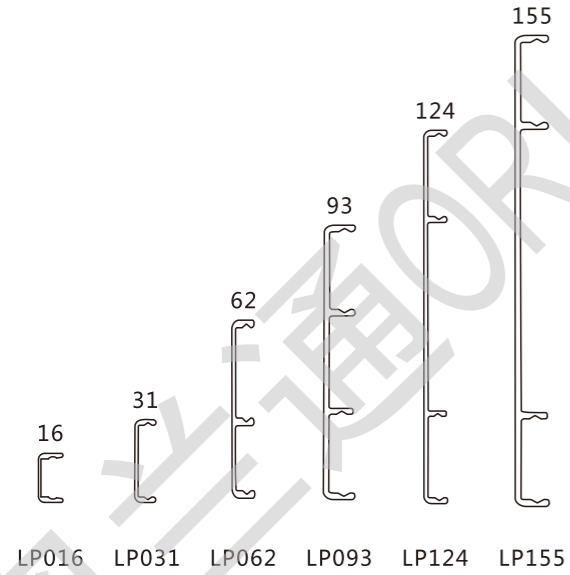

侧挑牌系列

面板型材

附墙座型材

三角座型材

三角封盖

三角座插板

科室牌型材

边框型材

双面塑料边框

塑料封盖

辅料

组合 1

产品型号	推荐尺寸
C01B0101	L x H 160x280
C01B0102	220x320
C01B0103	320x320
C01B0104	254x381

组合 2

产品型号	推荐尺寸
C01B0201	L x H 160x280
C01B0202	220x320
C01B0203	320x320
C01B0204	254x381