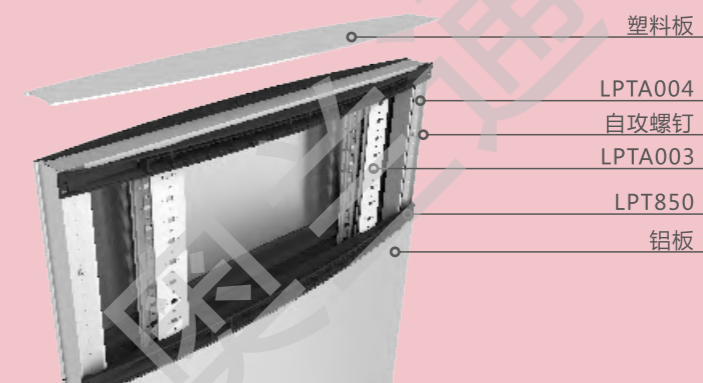

塑料板

LPTA004

自攻螺钉

LPTA003

LPT850

铝板