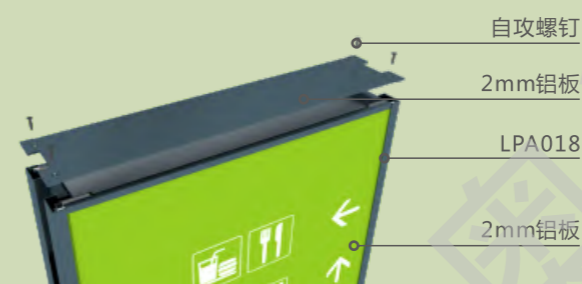

产品型号 推荐尺寸

C01F0101	400x1500
C01F0102	600x1800

组合 2

产品型号 推荐尺寸

C01F0201	600x1600
C01F0202	700x1800

立牌系列

组合 3

产品型号 推荐尺寸