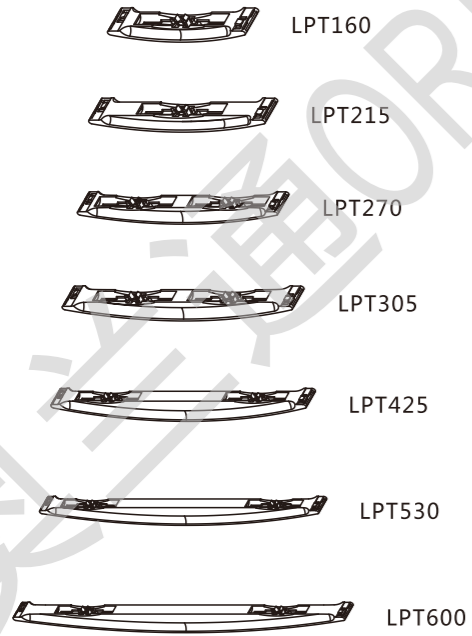

贴墙牌系列

支撑条

配套型材

配件

辅料

贴墙牌系列

组合 1

产品型号	推荐尺寸 L x H
C02A0101	160x70
C02A0102	160x105
C02A0103	160x140
C02A0104	160x210
C02A0201	215x105
C02A0202	215x140
C02A0203	215x245
C02A0204	215x420
C02A0301	270x140
C02A0302	270x175
C02A0303	270x315
C02A0304	270x420
C02A0401	305x140
C02A0402	305x245
C02A0403	305x455
C02A0404	305x420

组合 2

产品型号	推荐尺寸 L x H
C02A0501	425x175
C02A0502	425x245
C02A0503	425x280
C02A0601	530x315
C02A0602	530x385
C02A0604	530x420
C02A0701	600x350
C02A0702	600x420
C02A0703	600x490