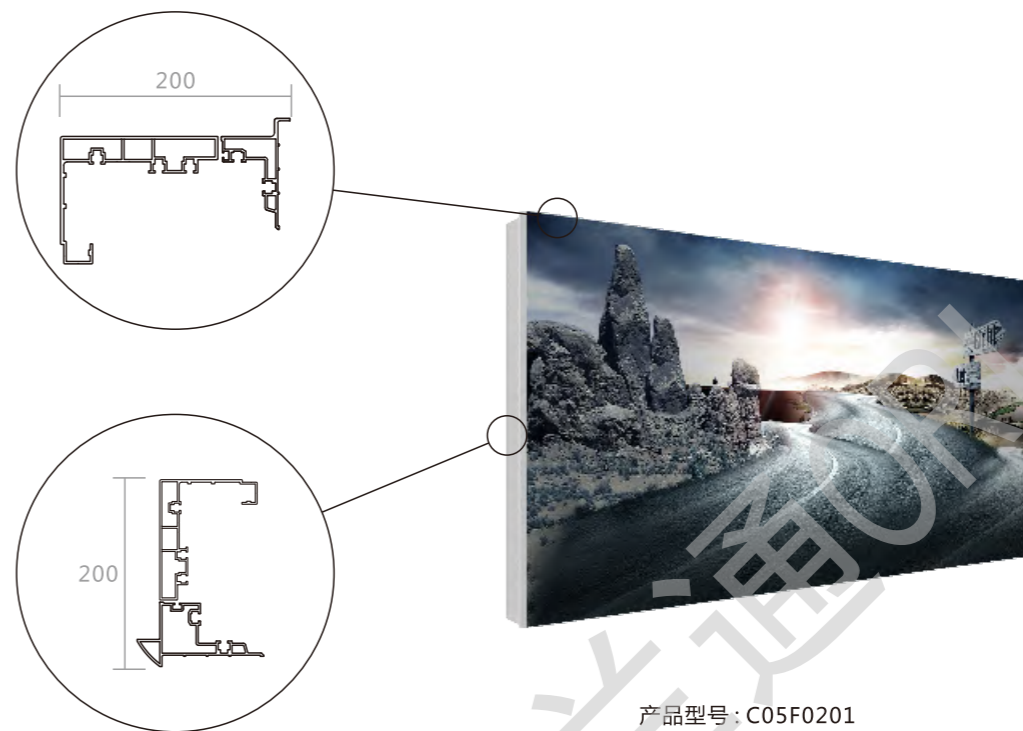

产品型号：C05B0201
外观尺寸：1600x1600x123

产品型号：C05B0202
外观尺寸：3000x1200x123

广告灯箱系列

组合 1

产品型号：C05F0101
外观尺寸：3200x1600x172

组合 2

产品型号：C05F0201
外观尺寸：3200x1600x200

奥兰通ORLANTC