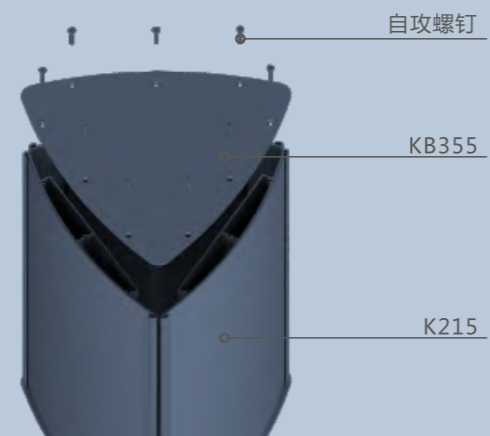

K300 组合

产品型号	推荐尺寸
C03M3101	300x1630
C03M3301	300x1515
C03M3501	300x1715