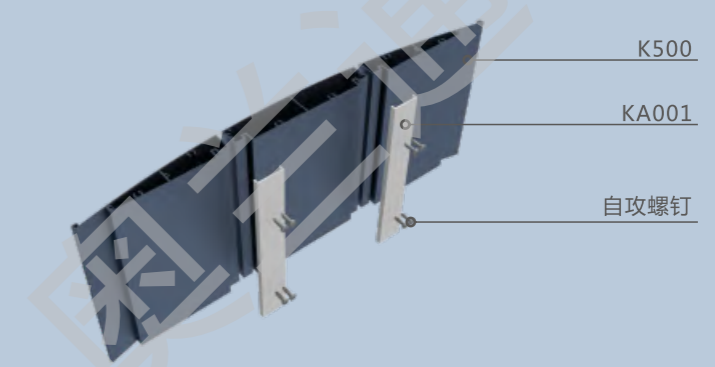

K300 组合

产品型号	推荐尺寸
C03F0101	300x235
C03F0102	300x288
C03F0103	300x407
C03F0104	300x566
C03F0105	300x650