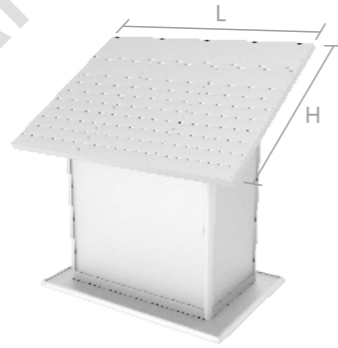

大堂牌系列

面板型材

主型材

配件

组合 1

产品型号 推荐尺寸

C01G0101 1070x842

组合 2