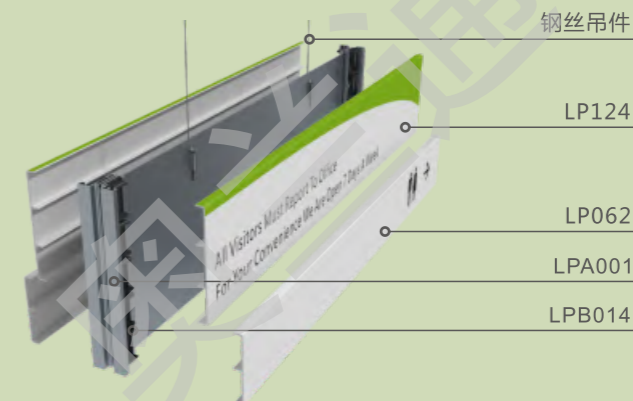

组合 2

产品型号	推荐尺寸
C01E0201	L x H 570x268
C01E0202	465x361
C01E0203	380x220
C01E0204	650x330

组合 3

产品型号	推荐尺寸
C01E0301	L x H 600x372
C01E0302	570x248
C01E0303	650x310
C01E0304	650x310

立牌系列

立牌系列

立柱型材

LPA018