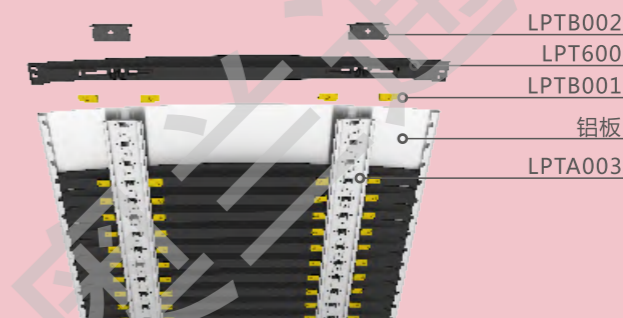

索引牌系列

索引牌系列

支撑条

配套型材

配件

辅料

组合

产品型号	推荐尺寸 L x H
C02C0101	270x350
C02C0102	270x455
C02C0103	270x490
C02C0104	270x525
C02C0201	305x490
C02C0202	305x455
C02C0203	305x560
C02C0204	305x630
C02C0301	425x280
C02C0302	425x385
C02C0303	425x560
C02C0304	425x700
C02C0401	530x490
C02C0402	530x630
C02C0403	530x735
C02C0404	530x1085
C02C0501	600x1050
C02C0502	600x1190
C02C0503	600x770