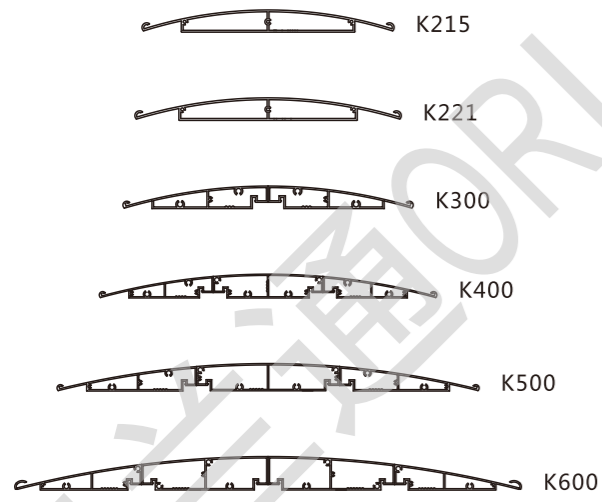

单立柱立牌系列

弧面主型材