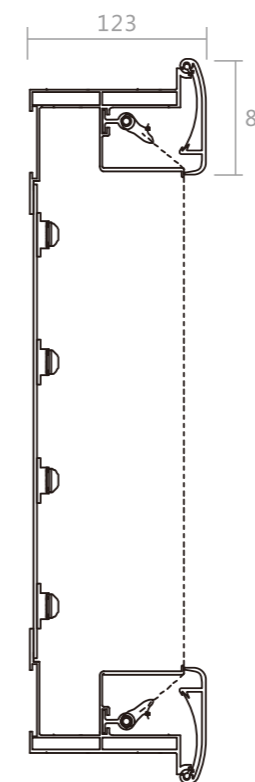

产品型号：C05B0201
外观尺寸：1600x1600x123

产品型号：C05B0202
外观尺寸：3000x1200x123

广告灯箱系列

组合 1

产品型号：C05F0101
外观尺寸：3200x1600x172

组合 2

产品型号：C05F0201
外观尺寸：3200x1600x200

奥兰通ORLANTC