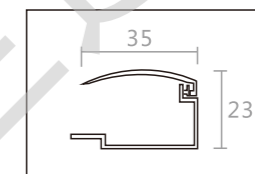

- C05D0210
- C05D0211
- C05D0212

1. L x H x W
2. 1227x889x23
   - 889x632x23
   - 642x458x23