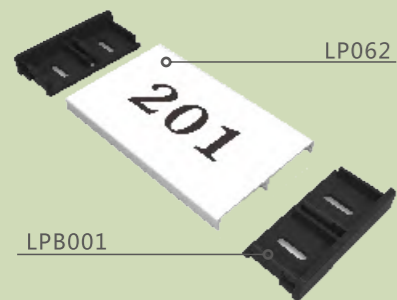

贴墙牌系列

辅料

组合 1

产品型号	推荐尺寸
	L x H
C01A0101	106x62
C01A0102	131x62
C01A0103	156x62
C01A0104	186x62
C01A0201	99x93
C01A0202	130x93
C01A0203	160x93
C01A0204	190x93
C01A0401	161x155
C01A0402	195x155
C01A0403	225x155
C01A0404	255x155
C01A0501	192x186
C01A0502	260x186
C01A0503	290x186
C01A0504	320x186