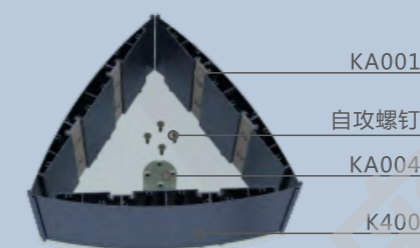

三面立牌系列

三面立牌系列

弧面主型材

三面铝封盖

三面立牌底板

配套型材

辅料