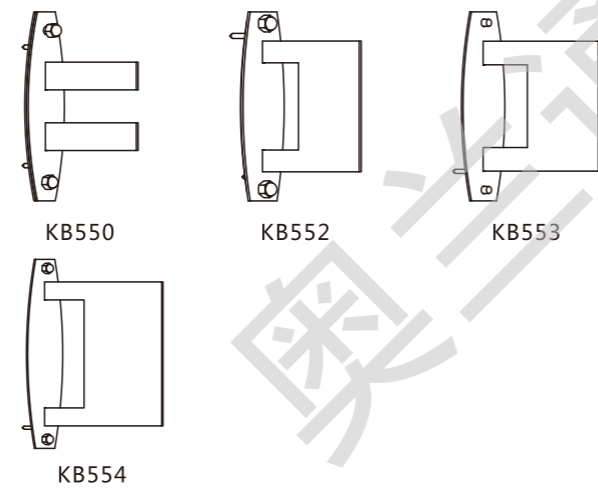

侧挑牌系列

弧面主型材

单面塑料封盖

双面塑料封盖

附墙座

附墙板

辅料

自攻螺钉

A型侧挑牌

K100 组合

产品型号	推荐尺寸
C03C0101	L x H 100x120
C03C0102	100x140

K120 组合

产品型号	推荐尺寸
C03C0201	L x H 120x120
C03C0202	120x140

K150 组合

产品型号	推荐尺寸
C03C0301	L x H 150x150
C03C0302	150x170

侧挑牌系列