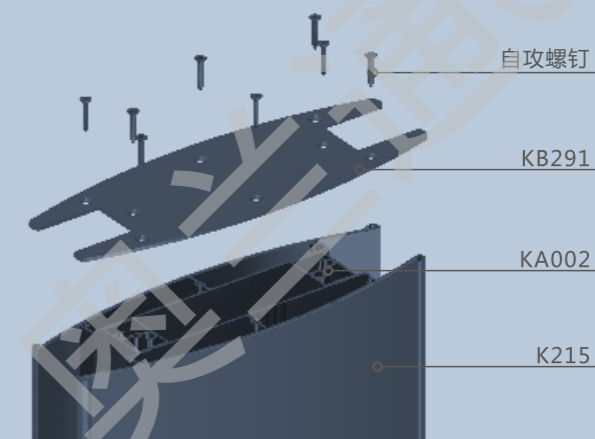

产品型号 推荐尺寸

C03L1101 221x1422

C03L1201 221x1140
C03L1301 221x1192

K300 组合

产品型号 推荐尺寸

C03L2101 300x1520

C03L2201 300x1600
C03L2401 300x1515

单立柱立牌系列