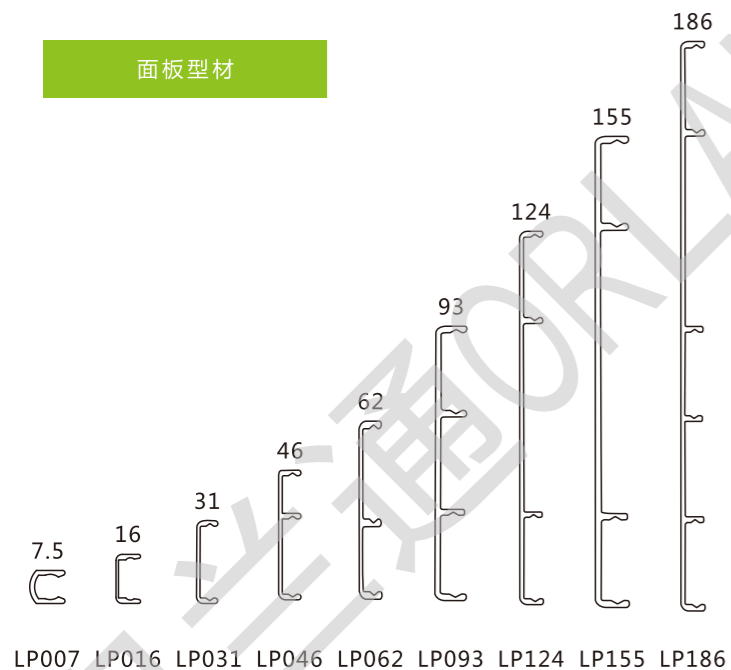

吊牌系列

面板型材

边轨型材

边框型材

钢丝吊件

配件

辅料

组合 1

产品型号	推荐尺寸
C01E0101	L x H 420x200
C01E0102	360x250
C01E0103	500x300
C01E0104	1000x420

组合 2

产品型号	推荐尺寸
C01E0201	L x H 570x268
C01E0202	465x361
C01E0203	380x220
C01E0204	650x330

组合 3

产品型号	推荐尺寸
C01E0301	L x H 600x372
C01E0302	570x248
C01E0303	650x310
C01E0304	650x310