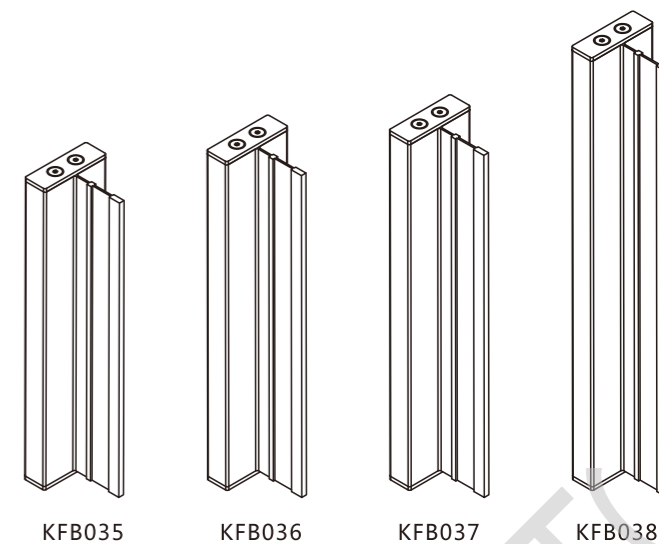

KFB030 KFB031 KFB032 KFB033 KFB034

KFB035 KFB036 KFB037 KFB038

内六角沉头螺丝