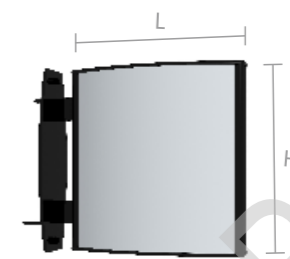

A型侧挑牌

K100 组合

产品型号	推荐尺寸
C03C0101	L x H 100x120
C03C0102	100x140

K120 组合

产品型号	推荐尺寸
C03C0201	L x H 120x120
C03C0202	120x140

K150 组合

产品型号	推荐尺寸
C03C0301	L x H 150x150
C03C0302	150x170

侧挑牌系列