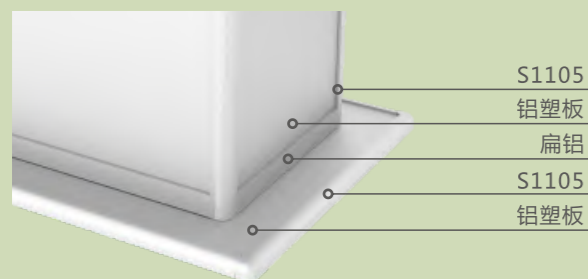

大堂牌系列

面板型材

主型材

配件

组合 1

产品型号 推荐尺寸

C01G0101 1070x842

组合 2

产品型号 推荐尺寸

C01G0201 1070x842

弧面系统

CAMBERED BRAND SYSTEM