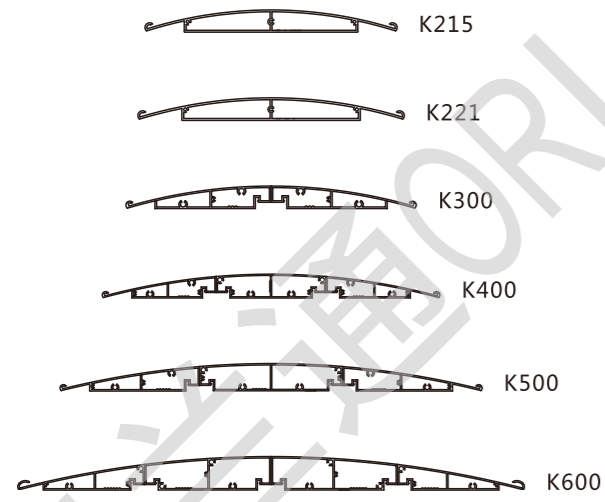

产品型号 推荐尺寸

C03H0701	215x200
C03H0702	215x250
C03H0703	215x297

K120 组合

产品型号 推荐尺寸

C03H0401	120x150
C03H0402	120x200
C03H0403	120x250

双面立牌系列

双面立牌系列

弧面主型材