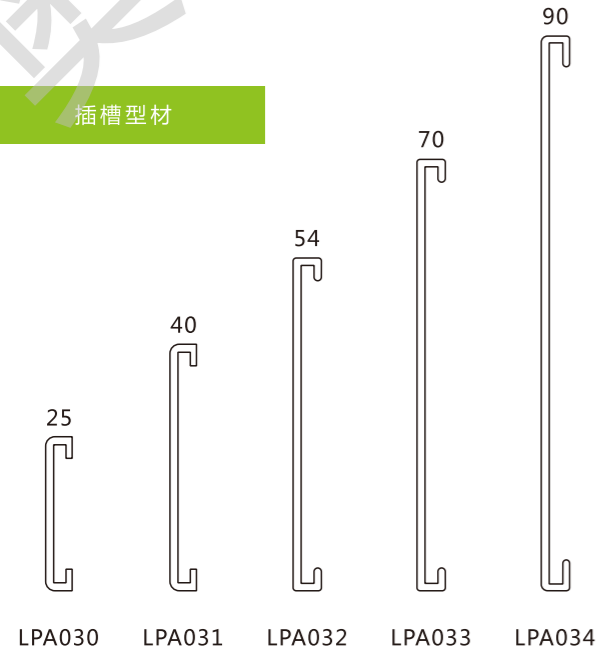

贴墙牌系列

贴墙牌系列

面板型材

插槽型材

插槽面板

边轨型材

塑料边框

配件