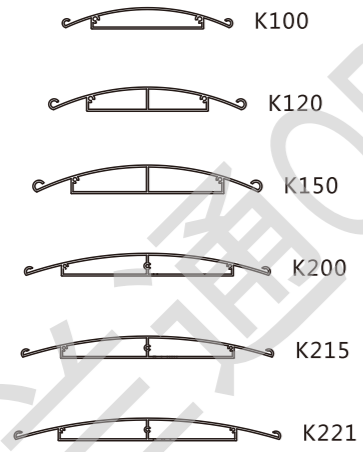

弧面主型材

单面塑料封盖

双面塑料封盖

附墙座

附墙板

辅料

A型侧挑牌

K100 组合

产品型号	推荐尺寸
C03C0101	L x H 100x120
C03C0102	100x140

K120 组合

产品型号	推荐尺寸
C03C0201	L x H 120x120
C03C0202	120x140

K150 组合

产品型号	推荐尺寸
C03C0301	L x H 150x150
C03C0302	150x170