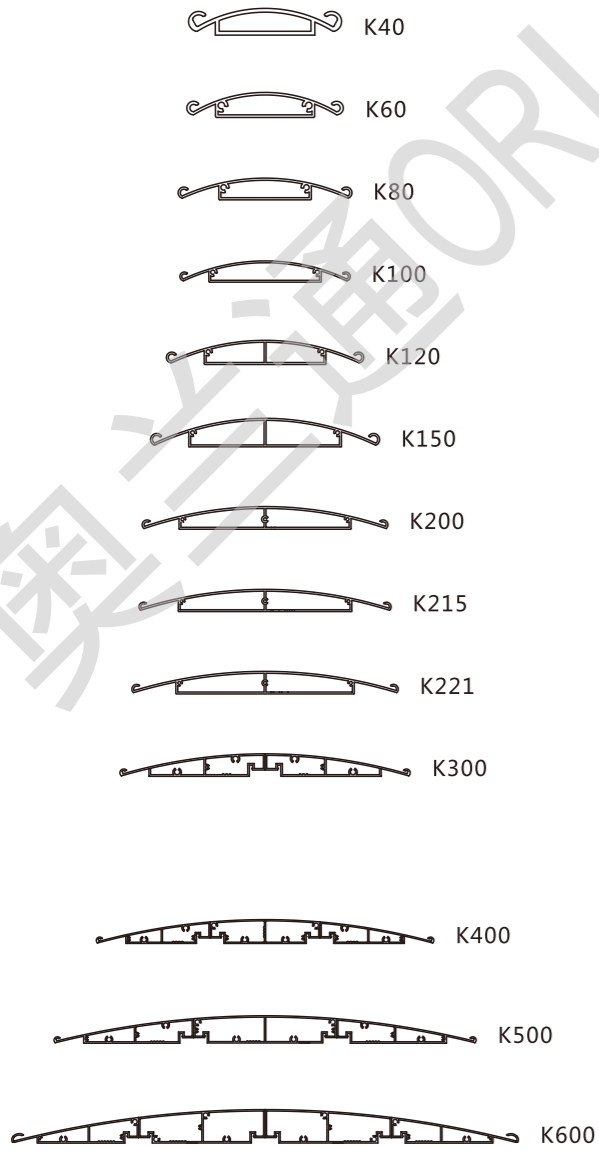

贴墙牌系列

弧面主型材