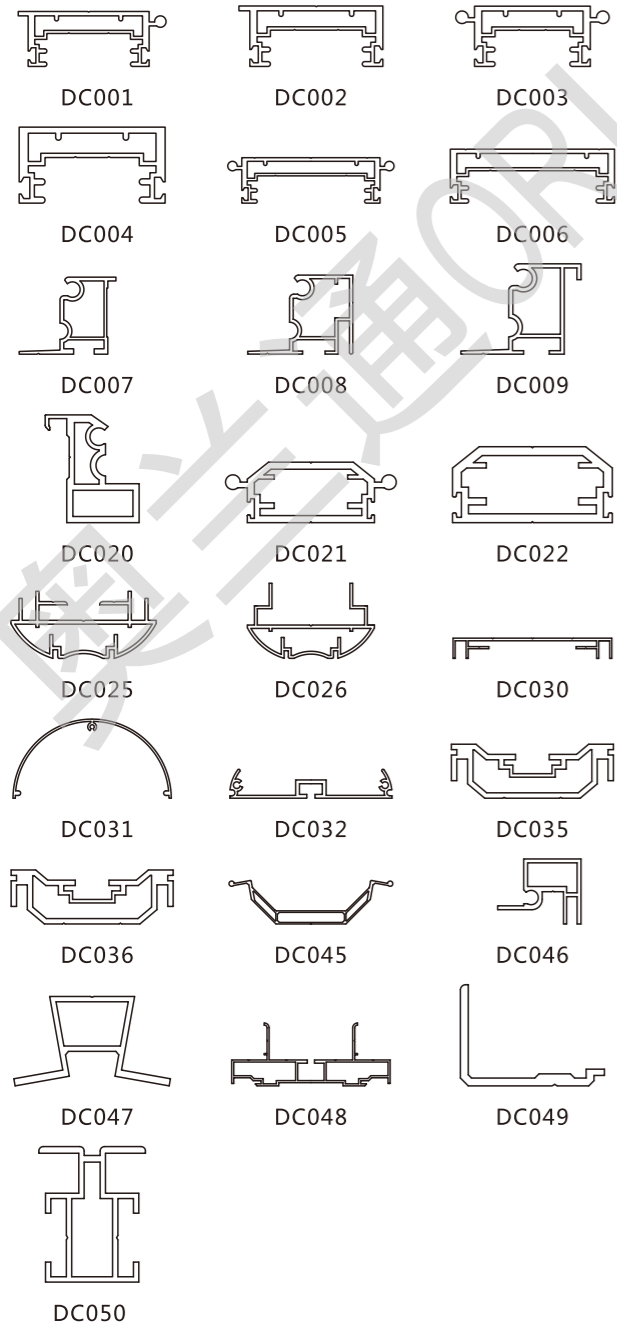

标识灯箱系列

主型材

配套型材

配件

标识灯箱系列

DC001+DC002+DC008

产品型号	外观尺寸
	L x H x W
C05C0103	1500x300x82.8
C05C0104	1500x300x82.8

DC001+DC002+DC009

产品型号	外观尺寸
	L x H x W
C05C0101	1500x300x82.8
C05C0102	1500x300x82.8

DC001+DC002+DC007

产品型号	外观尺寸
	L x H x W
C05C0105	1500x300x80.7
C05C0106	1500x300x80.7