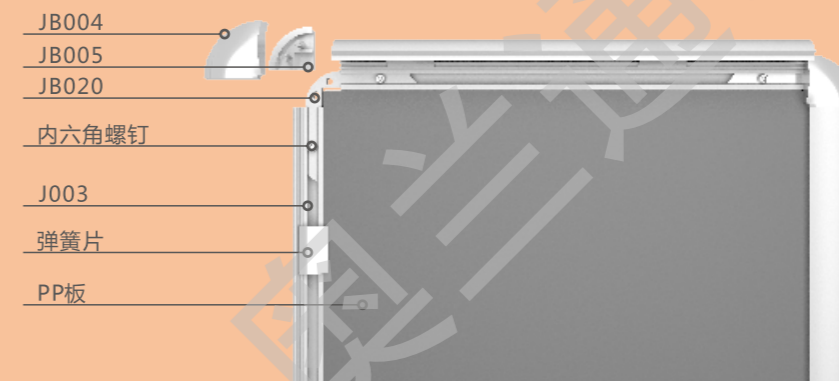

镜框系列

主型材

弹簧片

型号	尺寸
	L x H
JB015	20x17
JB016	22x14
JB017	27x25
JB018	38x25
JB019	32x26.5

配件

辅料

产品

组合 1

产品型号	画面尺寸
C04A0102	210x297
C04A0202	
C04A0302	297x420
C04A0401	420x594
C04A0502	594x841
C04A0602	182x237
C04A0702	

镜框系列

组合 2

产品型号	画面尺寸
C04A0101	210x297
C04A0201	
C04A0301	297x420
C04A0501	420x594
C04A0601	594x841
C04A0701	182x237