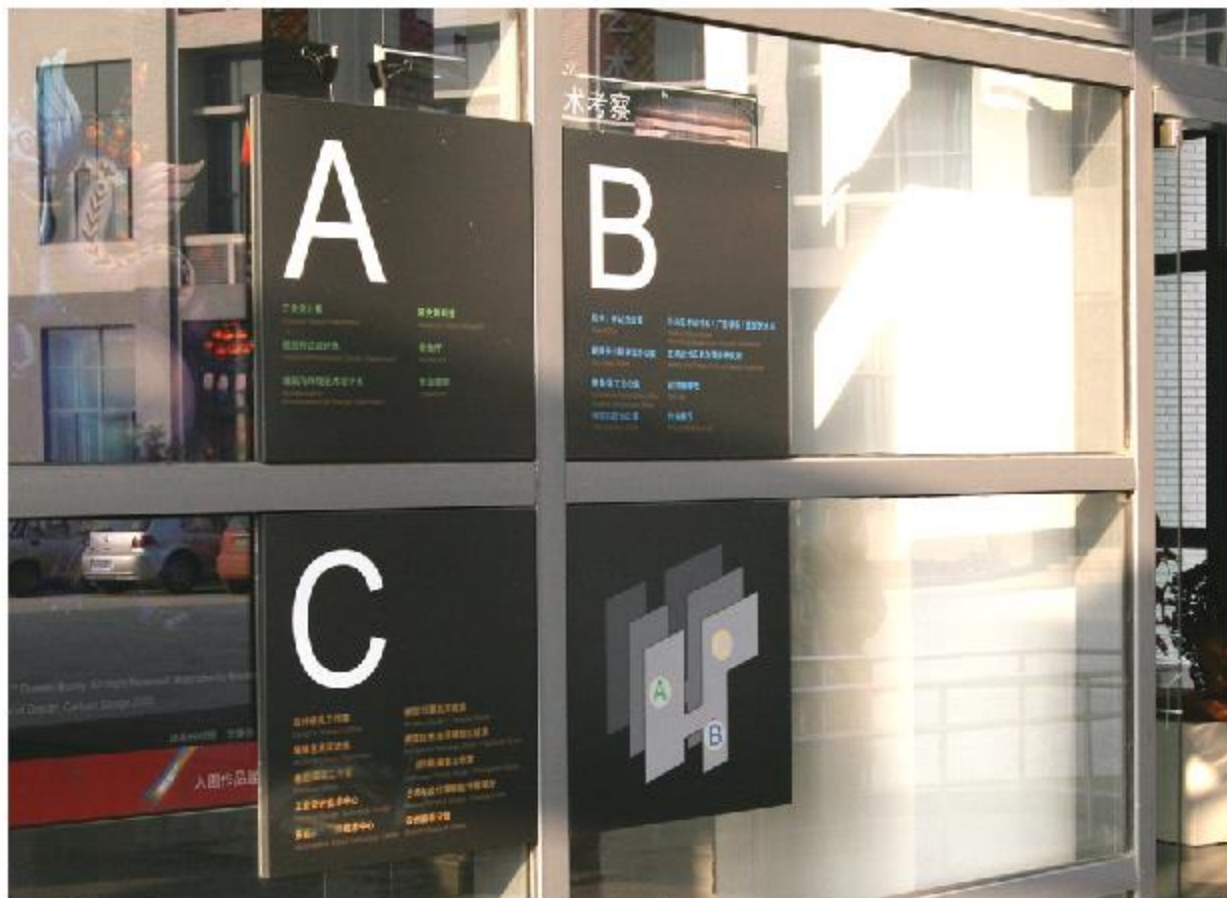

## 经典案例

Classic Case

江南大学	05
常州工学院	08
松江大学体育中心	10
对外经济贸易大学	12

项目/IT:江南大学导视系统

地点/PLC:江苏·无锡

项目概述/技术摘要:室内:走廊标识、宣传栏等;

室外:户外形象立体字

**JIANGNAN UNIVERSITY**  
江南大学